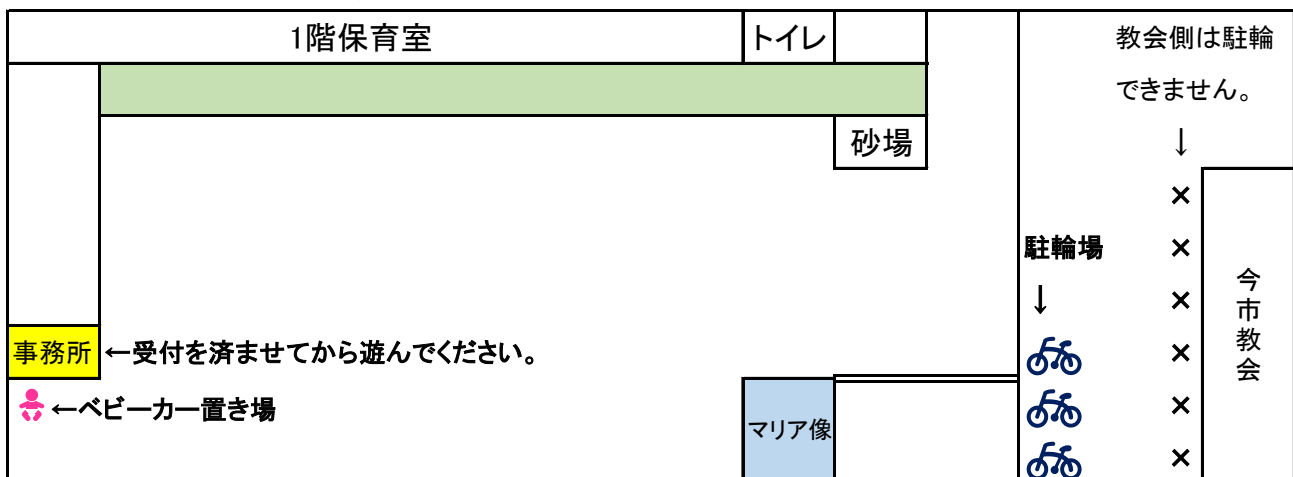

★あけのほし幼稚園の広い園庭であそびませんか★ 未就園児 園庭開放のご案内

下記の日程で園庭開放を行います。ぜひお越しください。
事前申し込みは不要です。

対象 0～2歳の未就園児。保護者(祖父母も可)は2名まで。

日程

10月	19日(月)	11月	16日(月)	12月	7日(月)
-----	--------	-----	--------	-----	-------

10:00～11:00

服装 動きやすい服装、靴、帽子

持ち物 水分補給できる飲み物、タオル、着替え(必要な方)

- お願い
- ・ 事務所で受付を済ませてから遊んでください。
 - ・ 園庭の遊具、砂場で自由に遊んでいただけますが、お子様から目を離さないようにお願いします。
 - ・ 園内での撮影はご遠慮ください。
 - ・ 当日、発熱や風邪の症状がある方はご遠慮ください。
 - ・ 雨天の際は中止となります。

【駐輪場・ベビーカー置き場】

↑
施錠しています。こちらの門からお入りください。